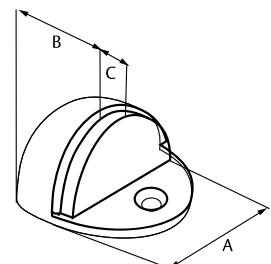

Tope de puerta

SKU:

16111 - 16112

Operación: Fijación en la posición deseada como tope de puerta.

Información técnica: Tope de puerta con base de 45mm de diámetro. Capa de contacto con puerta de 6.5mm de grosor. Fácil instalación. Geometría compacta que lo hace discreto.

Garantía: De por vida: Si este producto dejase de funcionar debido a un defecto de fabricación.

Tornillo de fijación

Mano: derecha o izquierda

Materiales

- Cuerpo: Zamac
- Cuerpo: Caucho

Color - Acabado

- Acabado: US26D - US5

Dimensiones

Largo: 22 mm

Ancho: 45mm

MEDIDAS			
	A	B	C
mm	45.0	22.0	6.5

Trusted every day