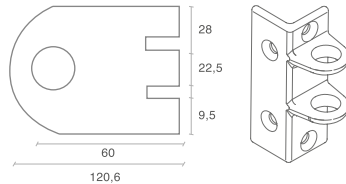

RIM LOCK SERIE 396

SKU: 3086 - 3087 - 3088 - 3089

FECHA 02/04/2020

DIMENSIONES

Largo	120.6mm
Ancho	83.5mm

Cantonera en Ángulo
Angled strike

OPERACIÓN

Operación	Llave mecánica y mariposa del interior.
Información técnica	Cerradura de pestillo resbalón accionado con llave desde el exterior y con mariposa desde el interior. Botón para mantener el pestillo abierto. Se puede instalar en puertas de madera o metal.
Garantía	Garantía de por vida: si este producto dejase de funcionar debido a un defecto de fabricación.

MATERIALES

Pestillos	Resbalón: en latón
Caja	Zamac
Cantonera	Acero
Cilindro - Llaves (N pines)	Cilindros exterior en latón y plug interior en latón, 2 llaves en latón niquelado, 5 pines cilindro exterior y 3 pines cilindro interior.

ACABADO / COLOR / ESPESOR

Color / Acabado	Verde
------------------------	-------

ESPECIFICACIONES INSTALACIÓN

Backset (mm)	60
Espesor puerta min-máx (mm)	30 a 60
Mano	Puertas derechas o izquierdas dependiendo de la referencia.

EMPAQUE

Plantilla de Instalación	Si tiene.
Cantidad de llaves	2
Accesorios	Paquete de tornillos, cantonera, contratapa y cilindro exterior.
Empaque Individual	Medidas: 16.5 x 10 x 6 cm.