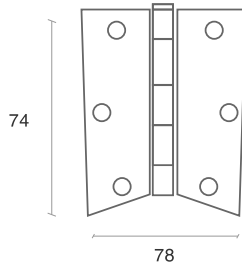

### DIMENSIONES

Largo 76.2mm

Ancho 76.2mm

Grosor 1.6mm

### OPERACIÓN

Operación N/A

**Información técnica** Grosor de 1.6, 2 o 2.2 mm dependiendo de la referencia. Paquetes x 2 unidades y x 3 dependiendo del SKU. Ajuste medio de pasador de pivote. Se puede retirar y armar de nuevo fácilmente con herramienta como punzón y martillo.