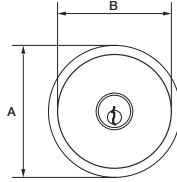

MEDIDAS EN MM / MEASURES IN MM.

A	B	C
65	135	120

SKU	DESCRIPCIÓN / DESCRIPTION
0008966	Knob York US3 Ent
0008967	Knob York US3 Priv
0008968	Knob York US5 Ent
0008969	Knob York US5 Priv
0008970	Knob York US32D Ent
0008971	Knob York US32D Priv
0008977	Knob York US3 Ent Vis
0008978	Knob York US5 Priv Vis
0008979	Knob York US3 Priv Vis
0008980	Knob York US5 Ent Vis
0008983	Knob York US32D Priv Vis
0008990	Knob York US32D Ent Vis
0010671	Knob York US11 Ent Vis
0010672	Knob York US11 Priv Vis