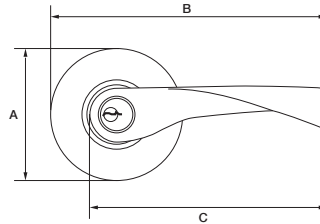

Manijas Levers

London

- Tornillos ocultos para una mejor decoración y estilo
- Mecanismo de apertura de 45 grados para hacer más fácil abrir una puerta a personas de edad y discapacitados
- Reversibles para puertas derechas e izquierdas
- Instalación sencilla con solamente un desarmador
- Pestillo ajustable a 2 3/8" (60 mm) o 2 3/4" (70mm)
- Para puertas de 35mm a 45mm de espesor