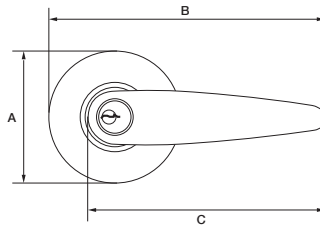

MEDIDAS EN mm / MEASURES IN mm.

A	B	C
65	139	119

SKU	DESCRIPCIÓN / DESCRIPTION
0008964	Lever Dover US3 Ent
0008965	Lever Dover US3 Priv
0008984	Lever Dover US3 Ent Vis
0008985	Lever Dover US3 Priv Vis
0008993	Lever Dover US5 Ent
0008994	Lever Dover US5 Priv
0008995	Lever Dover US26D Ent
0008996	Lever Dover US26D Priv
0009010	Lever Dover US5 Ent Vis
0009011	Lever Dover US5 Priv Vis
0009012	Lever Dover US26D Ent V
0009013	Lever Dover US26D Priv V

Dover

- Tornillos ocultos para una mejor decoración y estilo
- Mecanismo de apertura de 45 grados para hacer más fácil abrir una puerta a personas de edad y discapacitados
- Reversibles para puertas derechas e izquierdas
- Instalación sencilla con solamente un desarmador
- Pestillo ajustable a 2 3/8" (60 mm) o 2 3/4" (70mm)
- Para puertas de 35mm a 45mm de espesor

Dover

- Concealed screws for a better decor and style
- Lever opening in 45 degrees to make it easier to open a door for the elderly and people with disability
- Reversible for right or left handed doors
- Easy installation only with a screwdriver
- Adjustable latch from 2 3/8" (60mm.) to 2 3/4" (70mm)
- For 35mm to 45mm thick doors