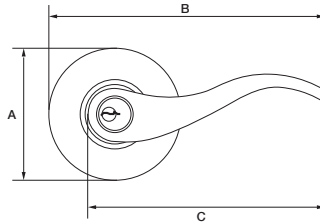

MEDIDAS EN mm / MEASURES IN mm.

A	B	C
65	140	121

SKU	DESCRIPCIÓN / DESCRIPTION
0008997	Lever Aston US3 Ent
0008998	Lever Aston US3 Priv
0008999	Lever Aston US5 Ent
0009000	Lever Aston US5 Priv
0009001	Lever Aston US26D Ent
0009002	Lever Aston US26D Priv
0009014	Lever Aston US3 Ent Vis
0009015	Lever Aston US3 Priv Vis
0009016	Lever Aston US5 Ent Vis
0009017	Lever Aston US5 Priv Vis
0009018	Lever Aston US26D Ent V
0009019	Lever Aston US26D Priv V

Aston

- Tornillos ocultos para una mejor decoración y estilo
- Mecanismo de apertura de 45 grados para hacer más fácil abrir una puerta a personas de edad y discapacitados
- Reversibles para puertas derechas e izquierdas
- Instalación sencilla con solamente un desarmador
- Pestillo ajustable a 2 3/8" (60 mm) o 2 3/4" (70mm)
- Para puertas de 35mm a 45mm de espesor

Aston

- Concealed screws for a better decor and style
- Lever opening in 45 degrees to make it easier to open a door for the elderly and people with disability
- Reversible for right or left handed doors
- Easy installation only with a screwdriver
- Adjustable latch from 2 3/8" (60mm.) to 2 3/4" (70mm)
- For 35mm to 45mm thick doors