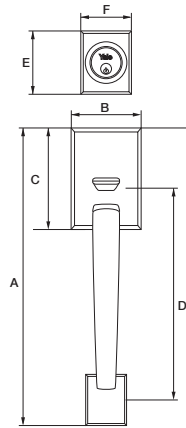

## Glosario Glossary

Características / Features:	Acabados / Finishes:	Abreviatura / Abbreviation:
 <b>Fácil instalación</b> Easy to install	 <b>US3</b> Latón brillante Bright brass	<b>DC:</b> Cilindro doble / Double cylinder <b>SC:</b> Cilindro sencillo / Single cylinder
	 <b>US5</b> Latón antiguo Antique brass	<b>Ent:</b> Entrada / Entrance
	 <b>US11</b> Cobre antiguo Antique copper	<b>Priv:</b> Baño / Privacy
	 <b>US26</b> Cromo brillante Bright chrome	<b>Doub:</b> Doble / Double
	 <b>US26D</b> Cromo satinado Satin chrome	<b>Sing:</b> Sencillo / Single
	 <b>US32D</b> Acero inoxidable satinado Satin stainless steel	<b>Hndls:</b> Manillón / handleset
		<b>Dead:</b> Cerrojo / Deadbolt
		<b>Lev:</b> Manija / Lever
		<b>Vis:</b> Visual / Visual
		<b>V:</b> Visual / Visual

## Liverpool

- Main entrance handleset
- Concealed screws for a better decor and style
- Reversible for right or left handed doors
- Easy installation only with a screwdriver
- Adjustable latch from 2 3/8" (60mm.) to 2 3/4" (70mm)
- For 35mm to 45mm thick doors
- Single or double cylinder handleset

MEDIDAS EN mm. / MEASURES IN mm.					
A	B	C	D	E	F
284	68	97	202	78	57

SKU	DESCRIPCIÓN / DESCRIPTION
0009030	Hdl Liverpool US26D DC V
0009031	Hdl Liverpool US26D SC V