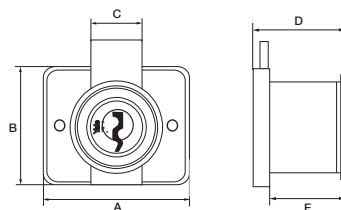

MEDIDAS EN mm. / MEASURES IN mm.			
A	B	C	D
24,8	19,6 / 24,6	6	45,9

SKU	DESCRIPCIÓN / DESCRIPTION
0010394	Furn 895 20mm 180° US14
0010395	Furn 895 25mm 180° US14
0010487	Furn 895 25mm 180 KA2
0010488	Furn 895 25mm 180 KA3

SKU	DESCRIPCIÓN / DESCRIPTION
0010396	Auto 895 20mm 180 R US14
0010397	Auto 895 25mm 180 R US14
0010489	Auto 895 25mm 180 R KA2
0010490	Auto 895 25mm 180 R KA3

CERRADURAS PARA MUEBLES

Furniture locks

MEDIDAS EN mm. / MEASURES IN mm.				
A	B	C	D	E
121,7	32,8	111,6	26,3	23,6

MEDIDAS EN mm. (corta) / MEASURES IN mm. (short)					
A	B	C	D	E	F
22,7	27,5	33,5	37,5	22,2	29,3

MEDIDAS EN mm. (larga) / MEASURES IN mm. (long)					
A	B	C	D	E	F
22,7	27,5	33,5	37,5	22,2	36,3

SKU	DESCRIPCIÓN / DESCRIPTION
0010631	Furn 570 US26
0010632	Furn 570 US3
0010633	Furn 570 US26 Short
0010634	Furn 570 US3 Short

Serie 570

- Cerrojo de acción horizontal.
- Cilindro en latón.
- 5 pines.
- 2 llaves.

570 Series

- Steel bolt lock.
- Brass cylinder.
- 5 pin.
- 2 keys.

MEDIDAS EN mm. / MEASURES IN mm.				
A	B	C	D	E
47,6	37,6	15,6	27,7	21,8