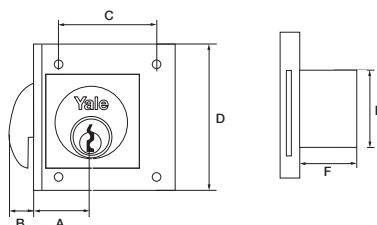

520 Series

- Steel bolt lock.
- 4 pin.
- Brass cylinder.
- 2 keys.

MEDIDAS EN mm. / MEASURES IN mm.				
A	B	C	D	E
23,7	9,2	55,7	22,2	16,3

SKU	DESCRIPCIÓN / DESCRIPTION
0010595	Furn 520 US26
0010596	Furn 520 US3

Serie 530

- Para muebles de oficina.
- 4 pines.
- Cilindro en latón.
- 2 llaves.

MEDIDAS EN mm. / MEASURES IN mm.							
A	B	C	D	E	F	G	H
20,0	13,0	3,2	25,4	44,5	14,4	9,0	3,5

SKU	DESCRIPCIÓN / DESCRIPTION
0010594	Furn 530 US26
0010593	Furn 500 US26 Vis

530 Series

- For office furniture
- 4 pin.
- Brass cylinder.
- 2 keys.

Serie 540

- Cerrojo de gancho para puertas corredizas.
- 4 pines.
- Cilindro en latón.
- 2 llaves.

MEDIDAS EN mm. / MEASURES IN mm.					
A	B	C	D	E	F
20,2	16,3	33,0	49,6	22,2	23,9