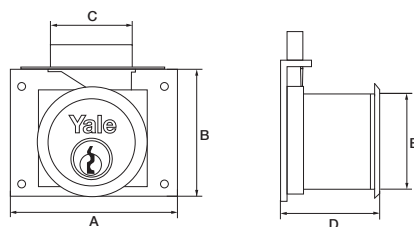

Serie 555B

- Cuerpo de latón sólido.
- 4 pines.
- Cilindro de 20mm.
- Para armarios y muebles.
- 2 llaves.

MEDIDAS EN mm. / MEASURES IN mm.				
A	B	C	D	E
51,0	38,0	21,4	23,4	22,1

SKU	DESCRIPCIÓN / DESCRIPTION
0005151	Furn 555B US3

555B Series

- Solid brass plug and cylinder.
- 4 pins.
- 20 mm length cylinder.
- For cabinets and furniture.
- 2 keys.