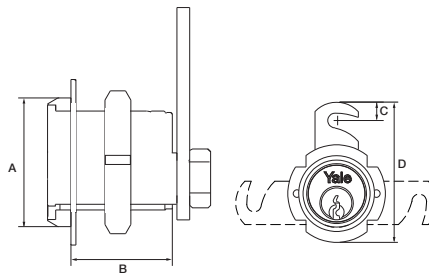

CERRADURAS PARA AUTOMÓVIL

Auto locks

Serie 890

- Apertura de 90 grados.
- 5 pines.
- 2 llaves.

890 Series

- 90 degrees opening.
- 5 pins.
- 2 keys.

MEDIDAS EN mm. / MEASURES IN mm.			
A	B	C	D
24,8	19,6 / 24,6	6	45,9

SKU	DESCRIPCIÓN / DESCRIPTION
0010392	Furn 890 20mm 90° US14
0010393	Furn 890 25mm 90° US14

Serie 895

- Apertura de 180 grados.
- 5 pines.
- 2 llaves.

895 Series

- 180 degrees opening.
- 5 pins.
- 2 keys.

MEDIDAS EN mm. / MEASURES IN mm.			
A	B	C	D
24,8	19,6 / 24,6	6	45,9

SKU	DESCRIPCIÓN / DESCRIPTION
0010394	Furn 895 20mm 180° US14
0010395	Furn 895 25mm 180° US14
0010487	Furn 895 25mm 180 KA2
0010488	Furn 895 25mm 180 KA3

Serie 895

- Apertura de 180 grados.
- 5 pines.
- 2 llaves.
- Incluye anillo

895 Series

- 180 degrees opening.
- 5 pins.
- 2 keys.
- Includes brass ring

MEDIDAS EN mm. / MEASURES IN mm.			
A	B	C	D
24,8	19,6 / 24,6	6	45,9