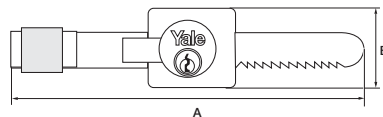

MEDIDAS EN mm. / MEASURES IN mm.			
A	B	C	D
24,8	19,6 / 24,6	6	45,9

SKU	DESCRIPCIÓN / DESCRIPTION
0010394	Furn 895 20mm 180° US14
0010395	Furn 895 25mm 180° US14
0010487	Furn 895 25mm 180 KA2
0010488	Furn 895 25mm 180 KA3

Serie 895

- Apertura de 180 grados.
- 5 pines.
- 2 llaves.
- Incluye anillo

895 Series

- 180 degrees opening.
- 5 pins.
- 2 keys.
- Includes brass ring

MEDIDAS EN mm. / MEASURES IN mm.			
A	B	C	D
24,8	19,6 / 24,6	6	45,9

SKU	DESCRIPCIÓN / DESCRIPTION
0010396	Auto 895 20mm 180 R US14
0010397	Auto 895 25mm 180 R US14
0010489	Auto 895 25mm 180 R KA2
0010490	Auto 895 25mm 180 R KA3

CERRADURAS PARA MUEBLES

Furniture locks

MEDIDAS EN mm. / MEASURES IN mm.				
A	B	C	D	E
121,7	32,8	111,6	26,3	23,6