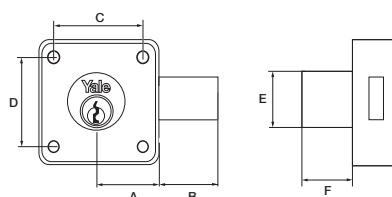

MEDIDAS EN mm. (corta) / MEASURES IN mm. (short)					
A	B	C	D	E	F
22,7	27,5	33,5	37,5	22,2	29,3

MEDIDAS EN mm. (larga) / MEASURES IN mm. (long)					
A	B	C	D	E	F
22,7	27,5	33,5	37,5	22,2	36,3

SKU	DESCRIPCIÓN / DESCRIPTION
0010631	Furn 570 US26
0010632	Furn 570 US3
0010633	Furn 570 US26 Short
0010634	Furn 570 US3 Short

Serie 570

- Cerrojo de acción horizontal.
- Cilindro en latón.
- 5 pines.
- 2 llaves.

570 Series

- Steel bolt lock.
- Brass cylinder.
- 5 pin.
- 2 keys.