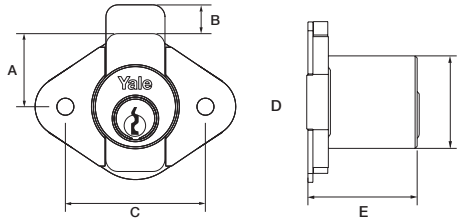

MEDIDAS EN mm. (corta) / MEASURES IN mm. (short)					
A	B	C	D	E	F
22,7	27,5	33,5	37,5	22,2	29,3

MEDIDAS EN mm. (larga) / MEASURES IN mm. (long)					
A	B	C	D	E	F
22,7	27,5	33,5	37,5	22,2	36,3

SKU	DESCRIPCIÓN / DESCRIPTION
0010631	Furn 570 US26
0010632	Furn 570 US3
0010633	Furn 570 US26 Short
0010634	Furn 570 US3 Short

Serie 570

- Cerrojo de acción horizontal.
- Cilindro en latón.
- 5 pines.
- 2 llaves.

570 Series

- Steel bolt lock.
- Brass cylinder.
- 5 pin.
- 2 keys.

MEDIDAS EN mm. / MEASURES IN mm.				
A	B	C	D	E
47,6	37,6	15,6	27,7	21,8

Serie 500

- Cerrojo de acero de acción vertical.
- 4 pines.
- Para cajones, muebles y escritorios.
- 2 llaves.

500 Series

- Steel deadbolt lock.
- 4 pins.
- For drawers and desks.
- 2 keys.

MEDIDAS EN mm. / MEASURES IN mm.					
A	B	C	D	E	F
19,3	7,6	37	36	26,2	22,2