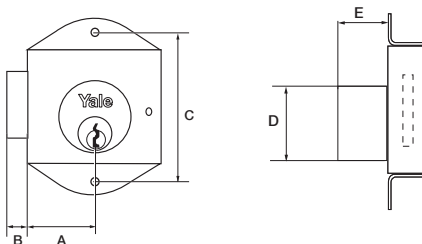

Serie 570

- Cerrojo de acción horizontal.
- Cilindro en latón.
- 5 pines.
- 2 llaves.

570 Series

- Steel bolt lock.
- Brass cylinder.
- 5 pin.
- 2 keys.

MEDIDAS EN mm. / MEASURES IN mm.				
A	B	C	D	E
47,6	37,6	15,6	27,7	21,8

510 Series

- Deadbolt lock with button.
- 4 pins to prevent picking.
- For overlap sliding doors.
- For steering wheel locks.
- Metal and wooden furniture.
- 2 keys.

MEDIDAS EN mm. / MEASURES IN mm.				
A	B	C	D	E
41,0	22,2	22,0	23,0	33,2

SKU	DESCRIPCIÓN / DESCRIPTION
0010576	Furn 510 US3
0010577	Furn 510 US3 Vis
0001560	Furn 510 US26
0010578	Furn 510 US26 Vis

Serie 520

- Cerrojo de acción horizontal.
- 4 pines.
- Cilindro en latón.
- 2 llaves.

520 Series

- Steel bolt lock.
- 4 pin.
- Brass cylinder.
- 2 keys.

MEDIDAS EN mm. / MEASURES IN mm.				
A	B	C	D	E
23,7	9,2	55,7	22,2	16,3

SKU	DESCRIPCIÓN / DESCRIPTION
0010595	Furn 520 US26
0010596	Furn 520 US3