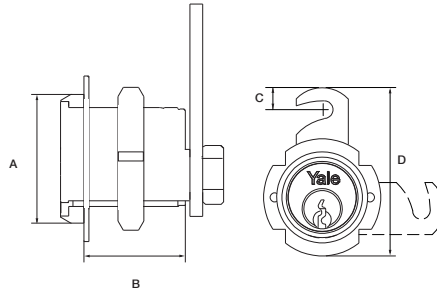

CERRADURAS PARA AUTOMÓVIL

Auto locks

Serie 890

- Apertura de 90 grados.
- 5 pines.
- 2 llaves.

890 Series

- 90 degrees opening.
- 5 pins.
- 2 keys.

MEDIDAS EN mm. / MEASURES IN mm.			
A	B	C	D
24,8	19,6 / 24,6	6	45,9

MEDIDAS EN mm. / MEASURES IN mm.			
A	B	C	D
24,8	19,6 / 24,6	6	45,9

SKU	DESCRIPCIÓN / DESCRIPTION
0010394	Furn 895 20mm 180° US14
0010395	Furn 895 25mm 180° US14
0010487	Furn 895 25mm 180 KA2
0010488	Furn 895 25mm 180 KA3

Serie 895

- Apertura de 180 grados.
- 5 pines.
- 2 llaves.
- Incluye anillo

895 Series

- 180 degrees opening.
- 5 pins.
- 2 keys.
- Includes brass ring

MEDIDAS EN mm. / MEASURES IN mm.			
A	B	C	D
24,8	19,6 / 24,6	6	45,9

520 Series

- Steel bolt lock.
- 4 pin.
- Brass cylinder.
- 2 keys.

MEDIDAS EN mm. / MEASURES IN mm.				
A	B	C	D	E
23,7	9,2	55,7	22,2	16,3

SKU	DESCRIPCIÓN / DESCRIPTION
0010595	Furn 520 US26
0010596	Furn 520 US3