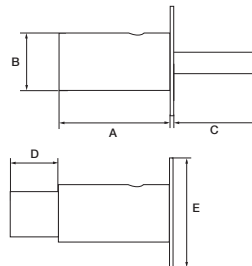

MEDIDAS EN mm. (corta) / MEASURES IN mm. (short)					
A	B	C	D	E	F
22,7	27,5	33,5	37,5	22,2	29,3

MEDIDAS EN mm. (larga) / MEASURES IN mm. (long)					
A	B	C	D	E	F
22,7	27,5	33,5	37,5	22,2	36,3

SKU	DESCRIPCIÓN / DESCRIPTION
0010631	Furn 570 US26
0010632	Furn 570 US3
0010633	Furn 570 US26 Short
0010634	Furn 570 US3 Short

Serie 570

- Cerrojo de acción horizontal.
- Cilindro en latón.
- 5 pines.
- 2 llaves.

570 Series

- Steel bolt lock.
- Brass cylinder.
- 5 pin.
- 2 keys.

MEDIDAS EN mm. / MEASURES IN mm.				
A	B	C	D	E
47,6	37,6	15,6	27,7	21,8

Serie 500

- Cerrojo de acero de acción vertical.
- 4 pines.
- Para cajones, muebles y escritorios.
- 2 llaves.

500 Series

- Steel deadbolt lock.
- 4 pins.
- For drawers and desks.
- 2 keys.

MEDIDAS EN mm. / MEASURES IN mm.					
A	B	C	D	E	F
19,3	7,6	37	36	26,2	22,2

510 Series

- Deadbolt lock with button.
- 4 pins to prevent picking.
- For overlap sliding doors.
- For steering wheel locks.
- Metal and wooden furniture.
- 2 keys.

MEDIDAS EN mm. / MEASURES IN mm.				
A	B	C	D	E
41,0	22,2	22,0	23,0	33,2