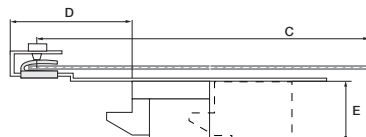

MEDIDAS EN mm. / MEASURES IN mm.			
A	B	C	D
24,8	19,6 / 24,6	6	45,9

SKU	DESCRIPCIÓN / DESCRIPTION
0010394	Furn 895 20mm 180° US14
0010395	Furn 895 25mm 180° US14
0010487	Furn 895 25mm 180 KA2
0010488	Furn 895 25mm 180 KA3

Serie 895

- Apertura de 180 grados.
- 5 pines.
- 2 llaves.
- Incluye anillo

895 Series

- 180 degrees opening.
- 5 pins.
- 2 keys.
- Includes brass ring

MEDIDAS EN mm. / MEASURES IN mm.			
A	B	C	D
24,8	19,6 / 24,6	6	45,9

SKU	DESCRIPCIÓN / DESCRIPTION
0010396	Auto 895 20mm 180 R US14
0010397	Auto 895 25mm 180 R US14
0010489	Auto 895 25mm 180 R KA2
0010490	Auto 895 25mm 180 R KA3

CERRADURAS PARA MUEBLES

Furniture locks

MEDIDAS EN mm. / MEASURES IN mm.				
A	B	C	D	E
121,7	32,8	111,6	26,3	23,6