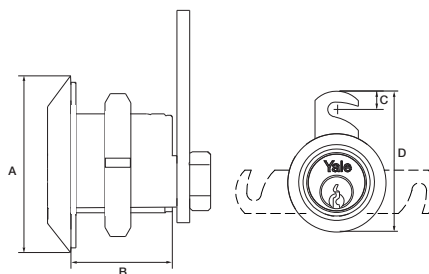

SKU	DESCRIPCIÓN / DESCRIPTION
0010392	Furn 890 20mm 90° US14
0010393	Furn 890 25mm 90° US14

Serie 895

- Apertura de 180 grados.
- 5 pines.
- 2 llaves.

895 Series

- 180 degrees opening.
- 5 pins.
- 2 keys.

MEDIDAS EN mm. / MEASURES IN mm.			
A	B	C	D
24,8	19,6 / 24,6	6	45,9

SKU	DESCRIPCIÓN / DESCRIPTION
0010394	Furn 895 20mm 180° US14
0010395	Furn 895 25mm 180° US14
0010487	Furn 895 25mm 180 KA2
0010488	Furn 895 25mm 180 KA3

Serie 895

- Apertura de 180 grados.
- 5 pines.
- 2 llaves.
- Incluye anillo

895 Series

- 180 degrees opening.
- 5 pins.
- 2 keys.
- Includes brass ring

MEDIDAS EN mm. / MEASURES IN mm.			
A	B	C	D
24,8	19,6 / 24,6	6	45,9

520 Series

- Steel bolt lock.
- 4 pin.
- Brass cylinder.
- 2 keys.

MEDIDAS EN mm. / MEASURES IN mm.				
A	B	C	D	E
23,7	9,2	55,7	22,2	16,3

SKU	DESCRIPCIÓN / DESCRIPTION
0010595	Furn 520 US26
0010596	Furn 520 US3