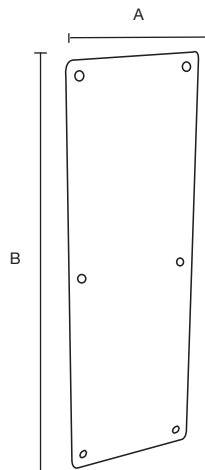

Door Pull

- Stainless steel body
- Handle length: 300 mm
- Length between screws: 200mm
- Can be installed in wood, metal or glass door.

MEDIDAS EN mm / MEASURES IN mm	
A	B
300	20

SKU	DESCRIPCIÓN / DESCRIPTION
0010530	Door handle SS

Tope puerta

- Cuerpo en zamac
- Garantía por 1 año

Door stopper

- Zamac body
- Guaranteed for 1 year

MEDIDAS EN mm / MEASURES IN mm	
A	B
27	47

SKU	DESCRIPCIÓN / DESCRIPTION
0010531	Door stopper

Jaladera con placa

- Cuerpo en acero inoxidable
- Ancho: 100 mm
- Alto: 300 mm
- Incluye tornillos

Pull plate

- Stainless steel body
- Width: 100 mm
- Height: 300 mm
- Screws included

MEDIDAS EN mm / MEASURES IN mm		
A	B	C
100	300	180

SKU	DESCRIPCIÓN / DESCRIPTION
0010528	Pull plate SS

Placa de empuje

- Cuerpo en acero inoxidable
- Ancho: 100 mm
- Alto: 300 mm
- Incluye tornillos

Push plate

- Stainless steel body
- Width: 100 mm
- Height: 300 mm
- Screws included