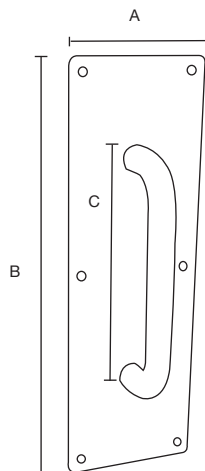

Door Pull

- Stainless steel body
- Handle length: 300 mm
- Length between screws: 200mm
- Can be installed in wood, metal or glass door.

MEDIDAS EN mm / MEASURES IN mm	
A	B
300	20

SKU	DESCRIPCIÓN / DESCRIPTION
0010530	Door handle SS

Tope puerta

- Cuerpo en zamac
- Garantía por 1 año

Door stopper

- Zamac body
- Guaranteed for 1 year

MEDIDAS EN mm / MEASURES IN mm	
A	B
27	47

SKU	DESCRIPCIÓN / DESCRIPTION
0010531	Door stopper

Jaladera con placa

- Cuerpo en acero inoxidable
- Ancho: 100 mm
- Alto: 300 mm
- Incluye tornillos

Pull plate

- Stainless steel body
- Width: 100 mm
- Height: 300 mm
- Screws included

MEDIDAS EN mm / MEASURES IN mm		
A	B	C
100	300	180

SKU	DESCRIPCIÓN / DESCRIPTION
0010528	Pull plate SS

Placa de empuje

- Cuerpo en acero inoxidable
- Ancho: 100 mm
- Alto: 300 mm
- Incluye tornillos

Push plate

- Stainless steel body
- Width: 100 mm
- Height: 300 mm
- Screws included