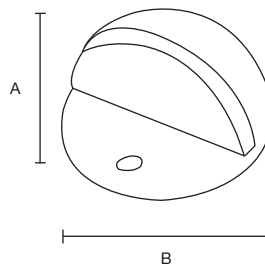

Glossary

Características / Features:

SS

Acero Inoxidable
Stainless Steel

Jaladera

- Cuerpo en acero inoxidable
- Medida de jaladera: 300 mm
- Medida entre tornillos: 200 mm
- Puede instalarse en madera, metal o vidrio

Door Pull

- Stainless steel body
- Handle length: 300 mm
- Length between screws: 200mm
- Can be installed in wood, metal or glass door.

MEDIDAS EN mm / MEASURES IN mm	
A	B
300	20

SKU	DESCRIPCIÓN / DESCRIPTION
0010530	Door handle SS

Tope puerta

- Cuerpo en zamac
- Garantía por 1 año

Door stopper

- Zamac body
- Guaranteed for 1 year

MEDIDAS EN mm / MEASURES IN mm	
A	B
27	47

SKU	DESCRIPCIÓN / DESCRIPTION
0010531	Door stopper

Jaladera con placa

- Cuerpo en acero inoxidable
- Ancho: 100 mm
- Alto: 300 mm
- Incluye tornillos

Pull plate

- Stainless steel body
- Width: 100 mm
- Height: 300 mm
- Screws included

MEDIDAS EN mm / MEASURES IN mm		
A	B	C
100	300	180