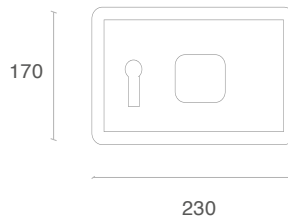

CAJA FUERTE MINI

SKU: 0035104

FECHA 03/06/2020

DIMENSIONES

Ancho 230mm

Largo 170mm

Alto 170mm

Peso 3kg

OPERACIÓN

Operación

Llave mecánica y teclado digital que habilitan la manija
Disponible en tamaño MINI, SMALL, MEDIUM Y LAPTOP

Información técnica

Mecanismo electrónico que libera el bulón y se retrae utilizando la manija.
Incluye 2 llaves para apertura de emergencia.

Bulones de 16 mm

Código de acceso con más de 100000 posibles combinaciones

Grosor de paredes e 1.2 mm (1 mm para modelo MINI) y de puerta de 3 mm.

Acepta un código de entre 3 y 8 dígitos. Necesita estar abierta para la programación de este.